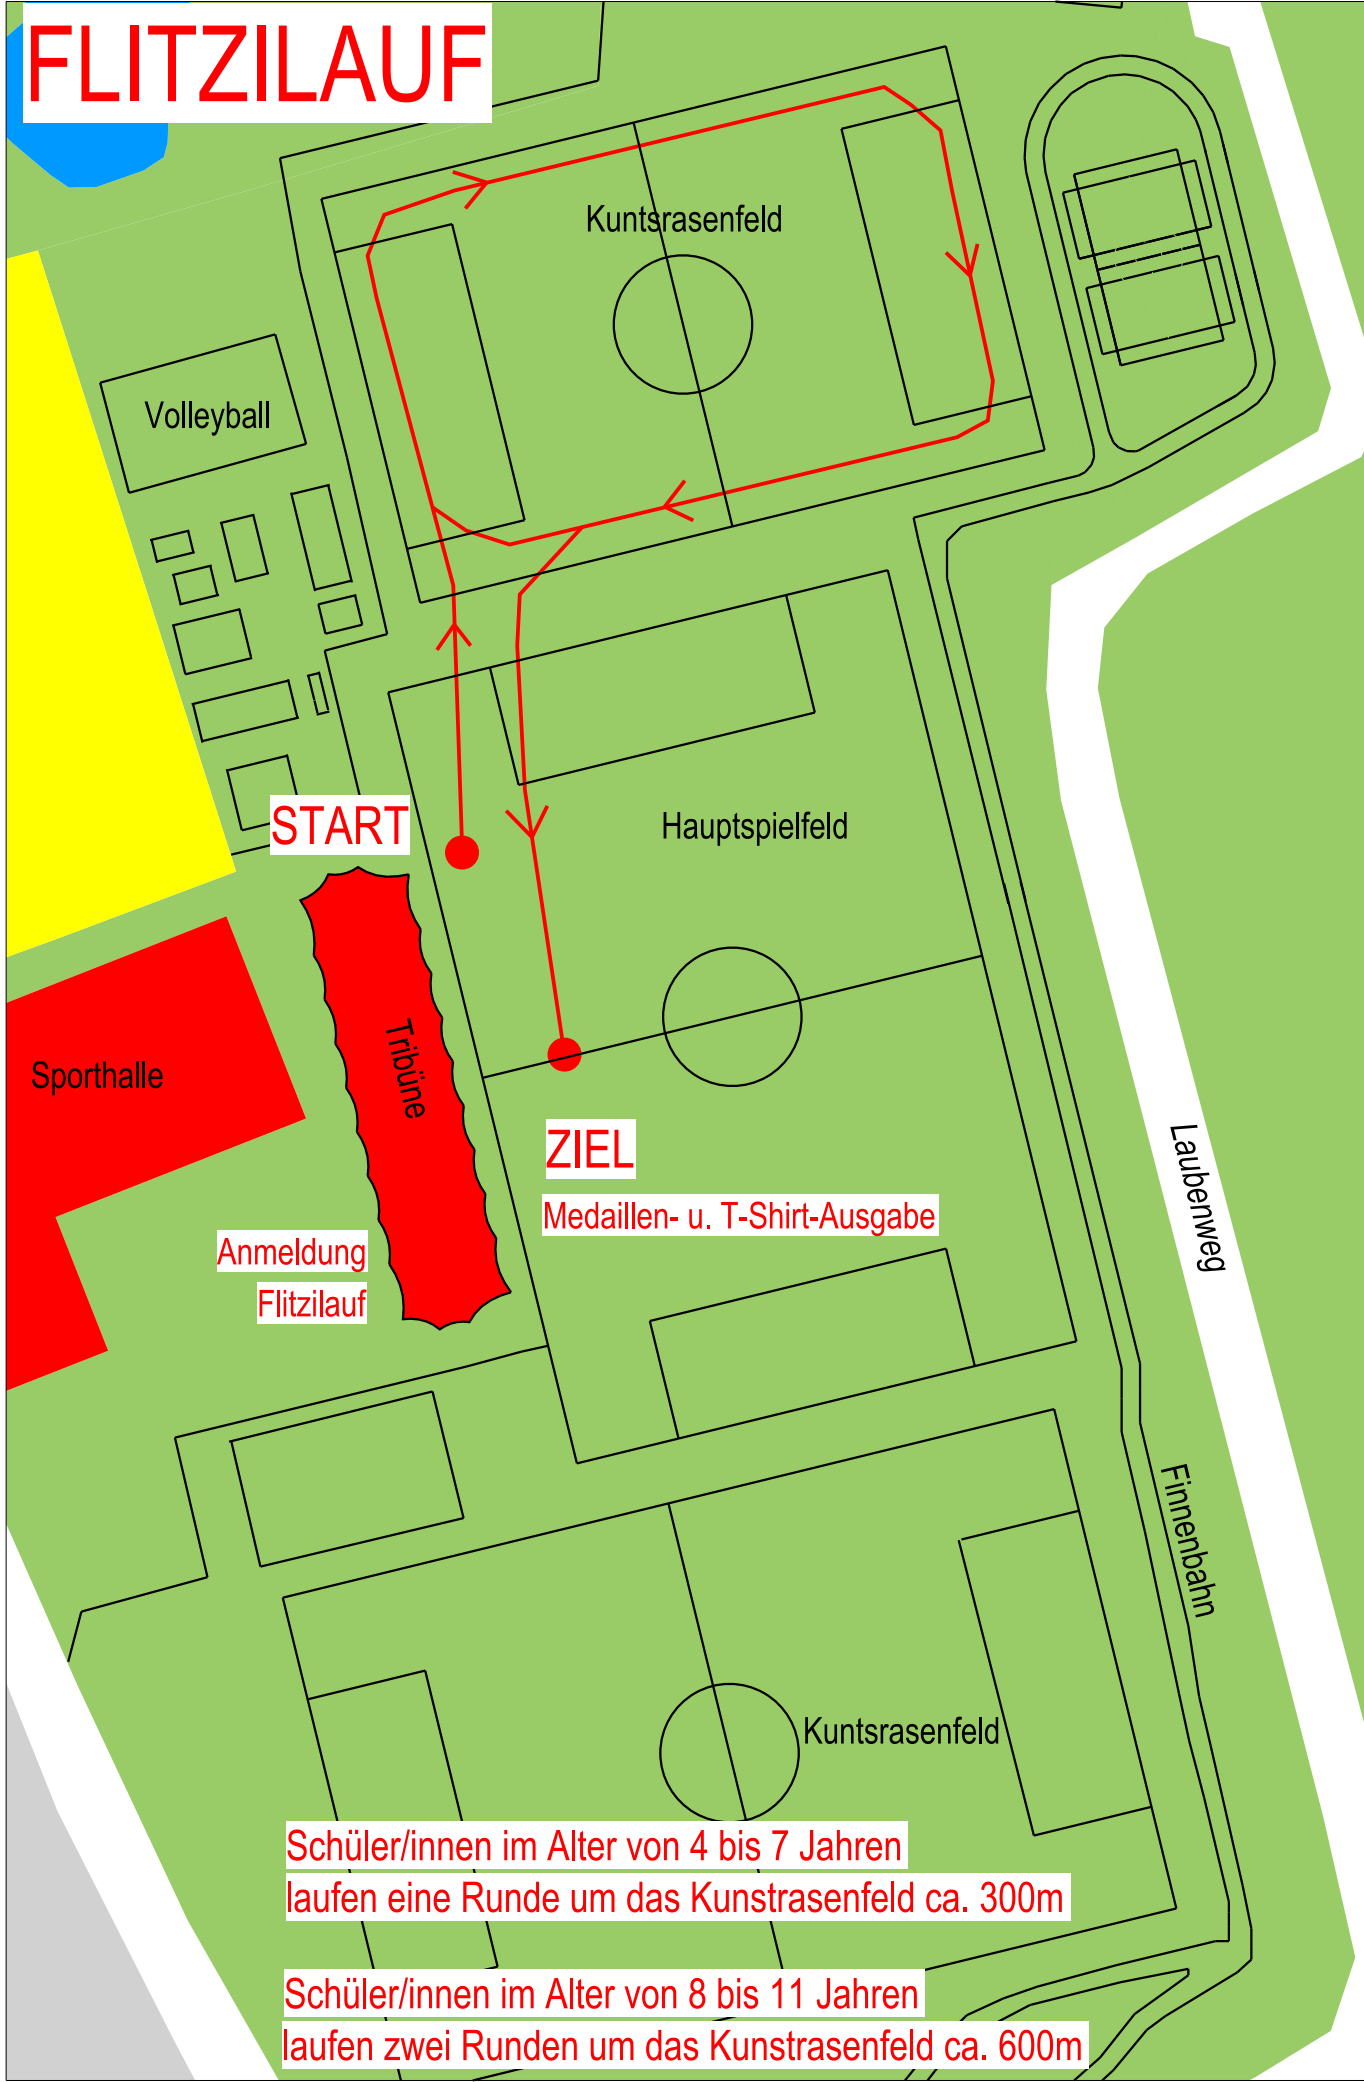

FLITZILAU

Schüler/innen im Alter von 4 bis 7 Jahren
laufen eine Runde um das Kunstrasenfeld ca. 300m

Schüler/innen im Alter von 8 bis 11 Jahren
laufen zwei Runden um das Kunstrasenfeld ca. 600m